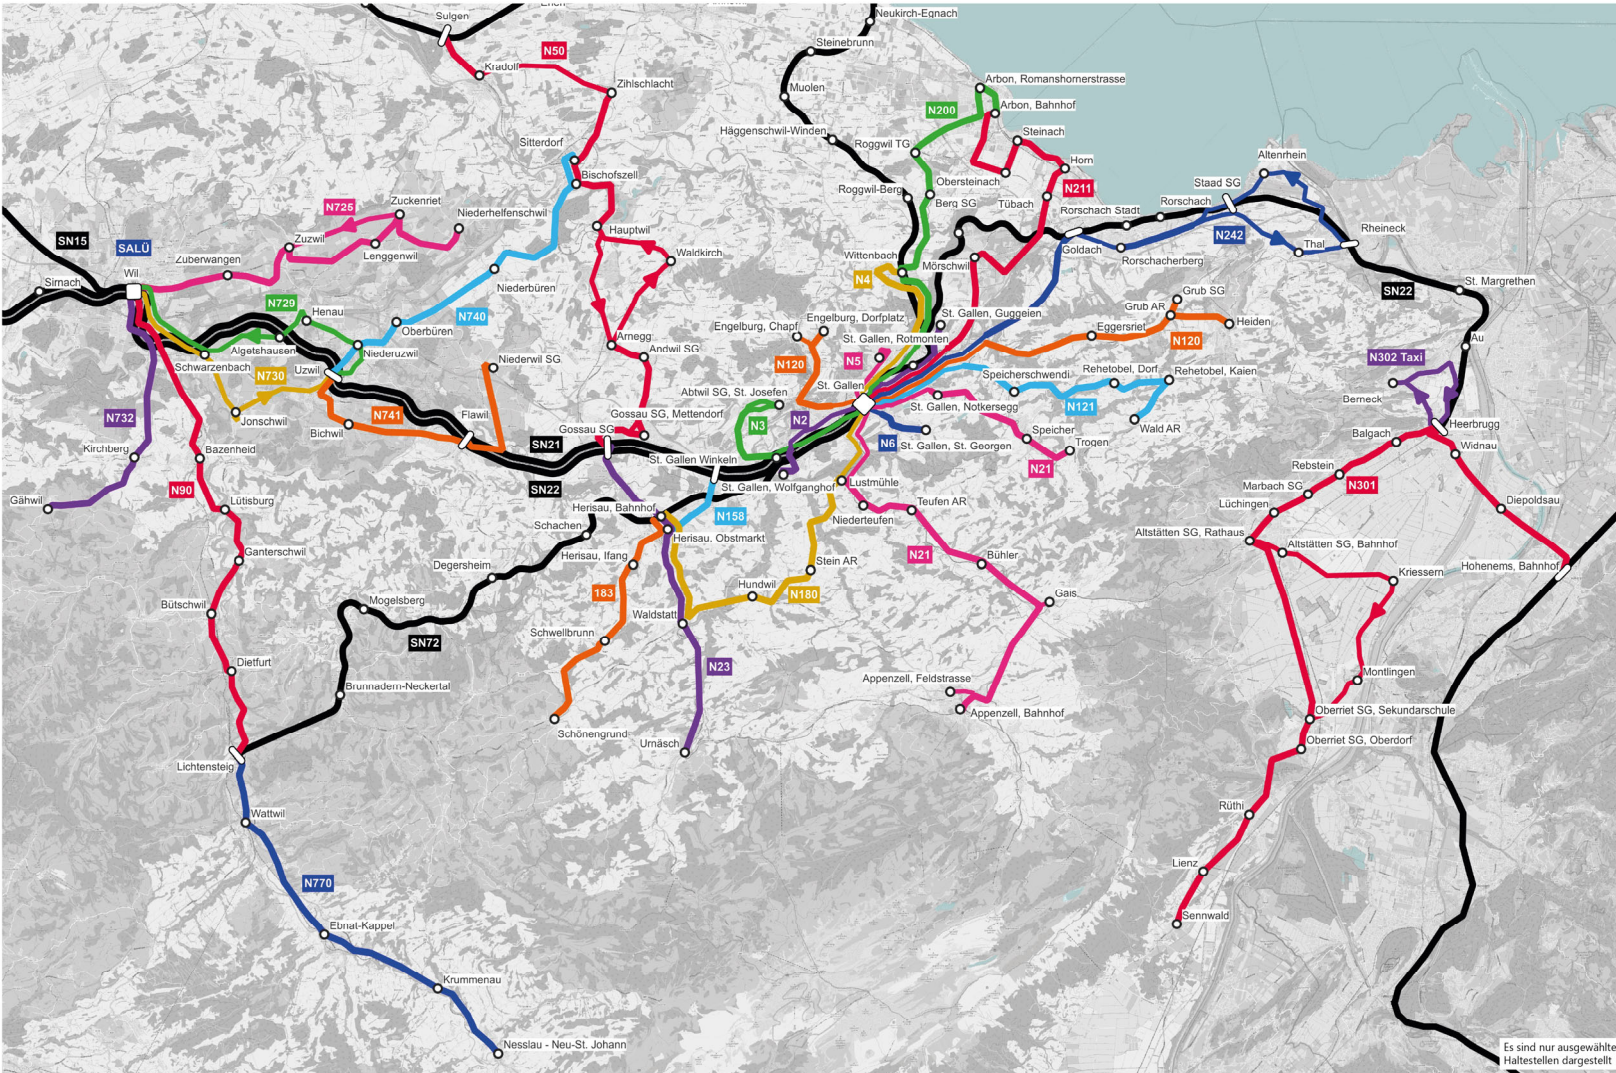

Nachtnetz 2025 Regionen Wil, Toggenburg, St. Gallen, Appenzellerland und Rheintal

SN21 Winterthur – St.Gallen

SN22 Winterthur – Heerbrugg

SN72 Lichtensteig – Romanshorn

SN15 Wil – Frauenfeld

Via Münchwilen, Wängi, Matzingen
Wil ab: 01:23, 02:27
Frauenfeld ab: 00:51, 01:55, 02:59

SALÜ Nachttaxi Wil

N725 Wil – Niederhelfenschwil

Via Züberwangen, Zuzwil Lenggenwil und Zuckerniet
Anschlüsse in Wil (Bahn, Bus und SALÜ)
Wil ab: 01:06, 02:33, 03:33
Niederhelfenschwil ab: 01:59, 03:02

N729 Uzwil – Wil

N730 Wil – Uzwil

Via Schwarzenbach, Jonschwil und Oberuzwil
Anschlüsse in Wil (Bahn, Bus und SALÜ) und Uzwil
(Bahn und Bus)
Wil ab: 01:33, 02:33, 03:33

N732 Wil – Gähwil

Via Kirchberg
Anschlüsse in Wil (Bahn, Bus und SALÜ)
Wil ab: 01:10, 02:10, 03:10
Gähwil ab: 00:29, 01:31, 02:31

N90 Wil – Lichtensteig

Via Rickenbach bei Wil, Bazenheid, Lützburg,
Ganterschwil, Bütschwil und Diefurt
Anschlüsse in Wil (Bahn, Bus und SALÜ) und Lichtensteig
(Bahn und Bus)
Wil ab: 00:53, 01:53, 02:53
Lichtensteig ab: 01:32, 02:32, 03:32

N741 Uzwil – Niederwil

Via Oberuzwil, Bichwil und Flawil
Anschlüsse in Uzwil (Bahn und Bus) und Flawil (Bahn)
Uzwil ab: 01:03, 02:03, 03:03
Flawil ab Ri Niederwil: 02:19, 03:19
Flawil ab Ri Uzwil: 01:18, 02:44

N50 Gossau – Sulgen

N23 Gossau – Urnäsch

Via Herisau Obstmarkt und Waldstatt
Anschlüsse in Gossau (Bahn und Bus) und Herisau (Bus)
Gossau ab: 00:52, 01:52, 02:52
(01:52 nur bis Herisau)
Urnäsch ab: 01:19, 03:19
Herisau ab Ri Gossau: 02:24

N158 St.Gallen Winkeln – Herisau Obstmarkt

N183 Herisau – Schönggrund

N180 St.Gallen – Herisau

Via Lustmühle, Stein AR, Hundwil
und Waldstatt
Anschlüsse in St.Gallen (Bahn und Bus) und
Herisau (Bus)
St.Gallen ab: 00:26, 01:26, 03:02
Herisau ab: 00:48, 02:12

N3 Abtwil St.Josefen – St.Gallen

Anschlüsse in St.Gallen (Bahn und Bus)
Abtwil ab: 01:40, 02:40
St.Gallen ab: 01:22, 02:22, 03:22

N2 Wolfganghof – St.Gallen Bhf. – Guggenien

N4 St.Gallen Bhf. – Wittenbach

N5 St.Gallen Bhf. – Rotmonten

N6 St.Georgen – St.Gallen Bhf. – Marktplatz Bohl

N200 St.Gallen – Arbon

Via Wittenbach, Freidorf, Berg, Roggwil und Arbon
Romanshornstrasse
Anschlüsse in St.Gallen (Bahn und Bus) und Arbon (Bus)
St.Gallen ab: 01:32, 02:32, 03:32
Arbon ab: 00:47, 01:47, 02:47, 03:47

N211 St.Gallen – Arbon

Via Mörschwil, Tübach, Horn, Steinach und Obersteinach
Anschlüsse in St.Gallen (Bahn und Bus) und Arbon (Bus)
St.Gallen ab: 01:03, 02:03, 03:03
Arbon ab: 01:12, 02:12

N242 St.Gallen – Rheineck

Hinweg via Untereggen, Goldach, Rorschacherberg
und Thal
Rückweg via Altenrhein, Staad, Rorschacherberg,
Goldach und Untereggen
Anschlüsse in St.Gallen (Bahn und Bus), Rheineck (Bahn),
Goldach (Bahn) und Staad (Bahn)
St.Gallen ab: 02:02
Rheineck ab: 01:05, 02:59
Goldach ab Ri Rheineck: 00:41, 02:35, 03:35

N120 Heiden – St.Gallen – Engelburg

N121 St.Gallen – Wald AR

Via Speicherschwendi, Rehetobel
Anschlüsse in St.Gallen (Bahn und Bus)
St.Gallen ab: 01:03, 02:03, 03:03
Wald AR ab: 01:42, 02:42

N302 Nachttaxi Heerbrugg – Berneck – Au

Betrieb nach Bedarf
Heerbrugg ab: 01:02, 02:02, 03:02

N301 Heerbrugg – Hohenems

Via Diepoldsau
Anschlüsse in Heerbrugg (Bahn und Bus) und
Hohenems (Bahn und Bus)
Heerbrugg ab: 01:02, 01:58, 02:58
Hohenems ab: 01:41, 02:41

N301 Heerbrugg – Oberriet (– Senwald)

Via Balgach, Rebstein, Marbach und Altstätten
(z.T. via Kriessern und Montlingen)
Anschlüsse in Heerbrugg (Bahn und Bus)
Heerbrugg ab: 01:02, 02:00, 03:00
Oberriet ab: 02:30

N21 Trogen – St.Gallen – Appenzel